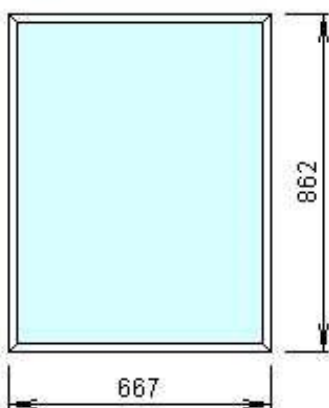

Изделия в счете

Стеклопакеты

101.000
4[10]4[10]4 стандарт
п/п: не устанавливать

Изд.1 - 1 шт.

Подставочный профиль добавляет к высоте 30 мм

Площадь изделия 0,57 На изделия свыше 5 кв.м гарантия не распространяется по ТУ завода изготовителя.